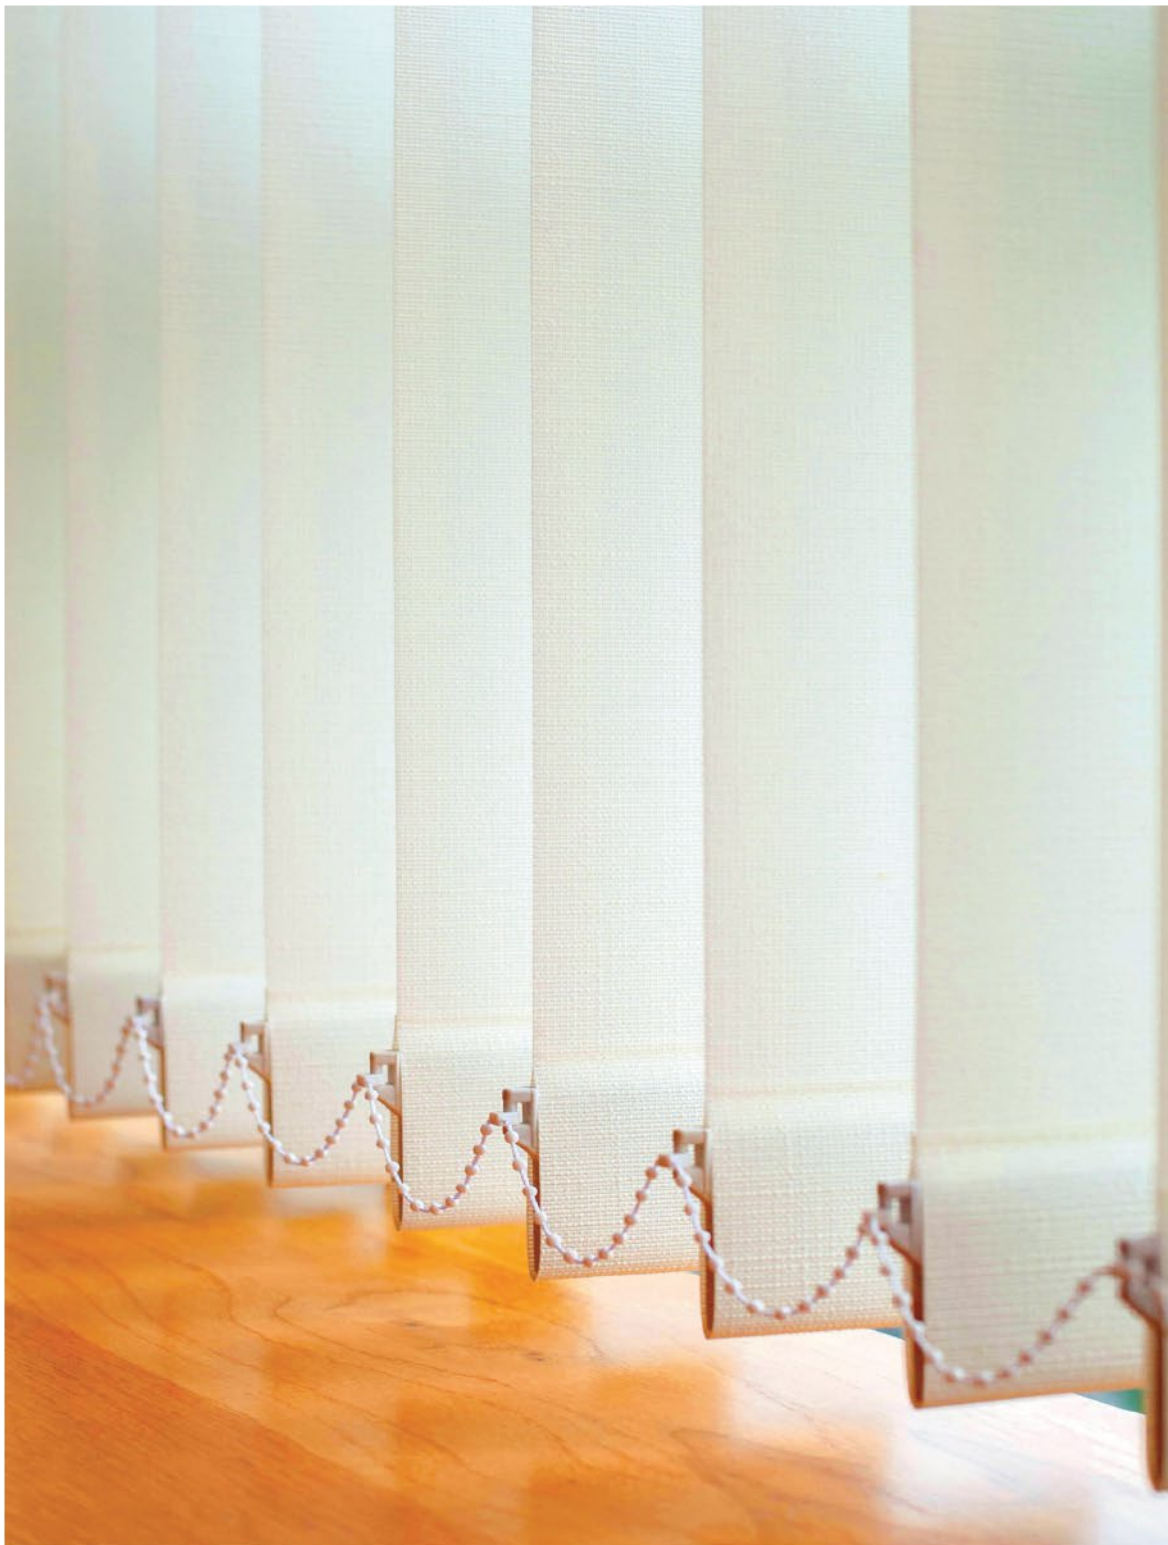

Easy to install

Washable

Outer space transparent at day time and not inner space transparent during the day

Light transfer but not inner space transparent

Prevention of loss of energy (it prevents exchange of outer and inner building space heat)

Non Inflammable

Available in various patterns and colors

Customized printing of all types of designs, views or logos upon customers request.

پرده های لوردراپه

این نوع پرده از قطعه های پارچه به عرض ۹ و یا ۱۳ سانتیمتری که به صورت عمودی در کنار هم قرار میگیرند، تشکیل می شود و مکانیزم حرکت آن به طرفین یا وسط یا یک طرف (چپ یا راست) می باشد. یعنی موقع دید فضای بیرون می توانیم پرده را در جهت دلخواه هدایت کنیم.

مزایای پرده لوردراپه:

قابل شستشو می باشد.

عبور نور به میزان دلخواه به داخل اتاق یا محل کار وجود طرح ها و رنگ های متنوع

This type of blind consists of fabric pieces of 9 and 13 cm in width that are put together vertically. Its movement mechanism is toward both sides, in the middle or one side (right or left). It means that for outer space view, we can lead the blind to desired direction.